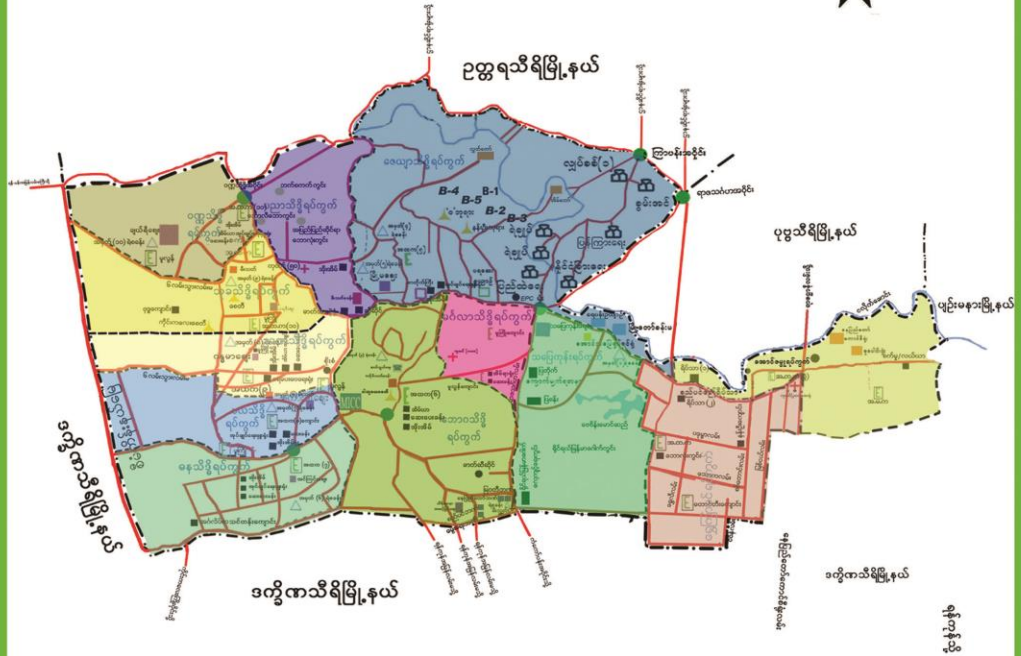

# ဧမ္မာသီရိမြို့နယ်၊ မြို့အကွက်ချမြေပုံ

မြောက်

ရည်ညွှန်းချက်

- |                        |           |                                       |  |
|------------------------|-----------|---------------------------------------|--|
| မြို့နယ်ခြား           | -----     | ဆည်ကန်                                |  |
| ကျေးရွာအုပ်စုခြား      | - - - - - | ဝန်ကြီးဌာနရုံးများ                    |  |
| ကားလမ်း                | —————     | သစ်တောကြီးပိုင်နယ်နိမိတ်              |  |
| ရေအောင်း/အောင်းချောင်း | ~~~~~     | စေတီပုထိုး                            |  |
| မြစ်ချောင်း            | ~~~~~     | မေ့ပြည်တော်ကောင်စီရုံး/စုပေါင်းရုံး   |  |
| တံတား                  | ====      | အာဏာစာရင်း                            |  |
| စာသင်ကျောင်း           | E         | ဆေးရုံ/ဆေးရုံ                         |  |
| ရဲစခန်း                | △         | ပုဂံမဟာမြို့နယ်မှ ပါဝင်ထားသည့်အပိုင်း |  |
| ဈေး                    | ■         |                                       |  |
| ဘက်                    | ■         |                                       |  |

# ဓမ္မာသီရိမြို့နယ်မြေပုံ

မြောက်