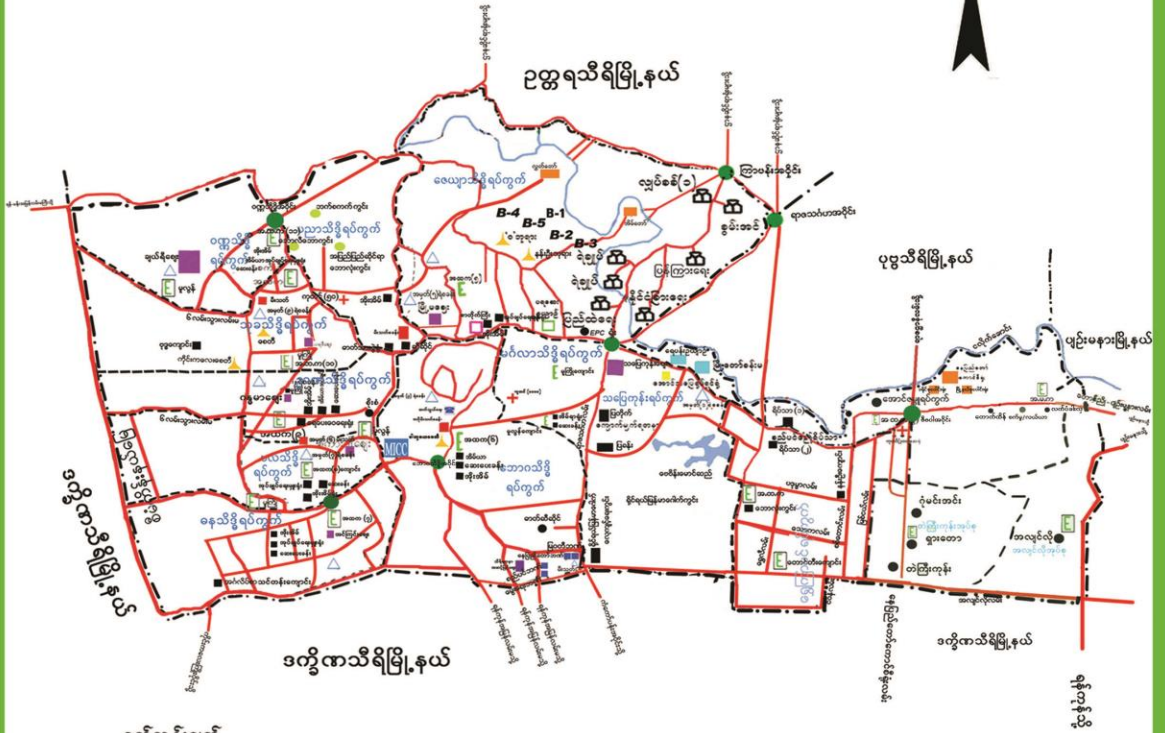

# ဧမ္မာသီရိမြို့နယ်၊ မြို့အကွက်ချမြေပုံ

မြောက်

ရည်ညွှန်းချက်

- |                        |           |                                       |  |
|------------------------|-----------|---------------------------------------|--|
| မြို့နယ်ခြား           | -----     | ဆည်ကန်                                |  |
| ကျေးရွာအုပ်စုခြား      | - - - - - | ဝန်ကြီးဌာနရုံးများ                    |  |
| ကားလမ်း                | —————     | သစ်တောကြီးပိုင်နယ်နိမိတ်              |  |
| ရေအောင်း/အောင်းချောင်း | ~~~~~     | စေတီပုထိုး                            |  |
| မြစ်ချောင်း            | ~~~~~     | မေ့ပြည်တော်ကောင်စီရုံး/စုပေါင်းရုံး   |  |
| တံတား                  | ====      | အာဏာစာရင်း                            |  |
| စာသင်ကျောင်း           | E         | ဆေးရုံ/ဆေးရုံ                         |  |
| ရဲစခန်း                | △         | ပုဂံမဟာမြို့နယ်မှ ပါဝင်ထားသည့်အပိုင်း |  |
| ဈေး                    | ■         |                                       |  |
| ဘက်                    | ■         |                                       |  |

# ဓမ္မာသီရိမြို့နယ်မြေပုံ

မြောက်