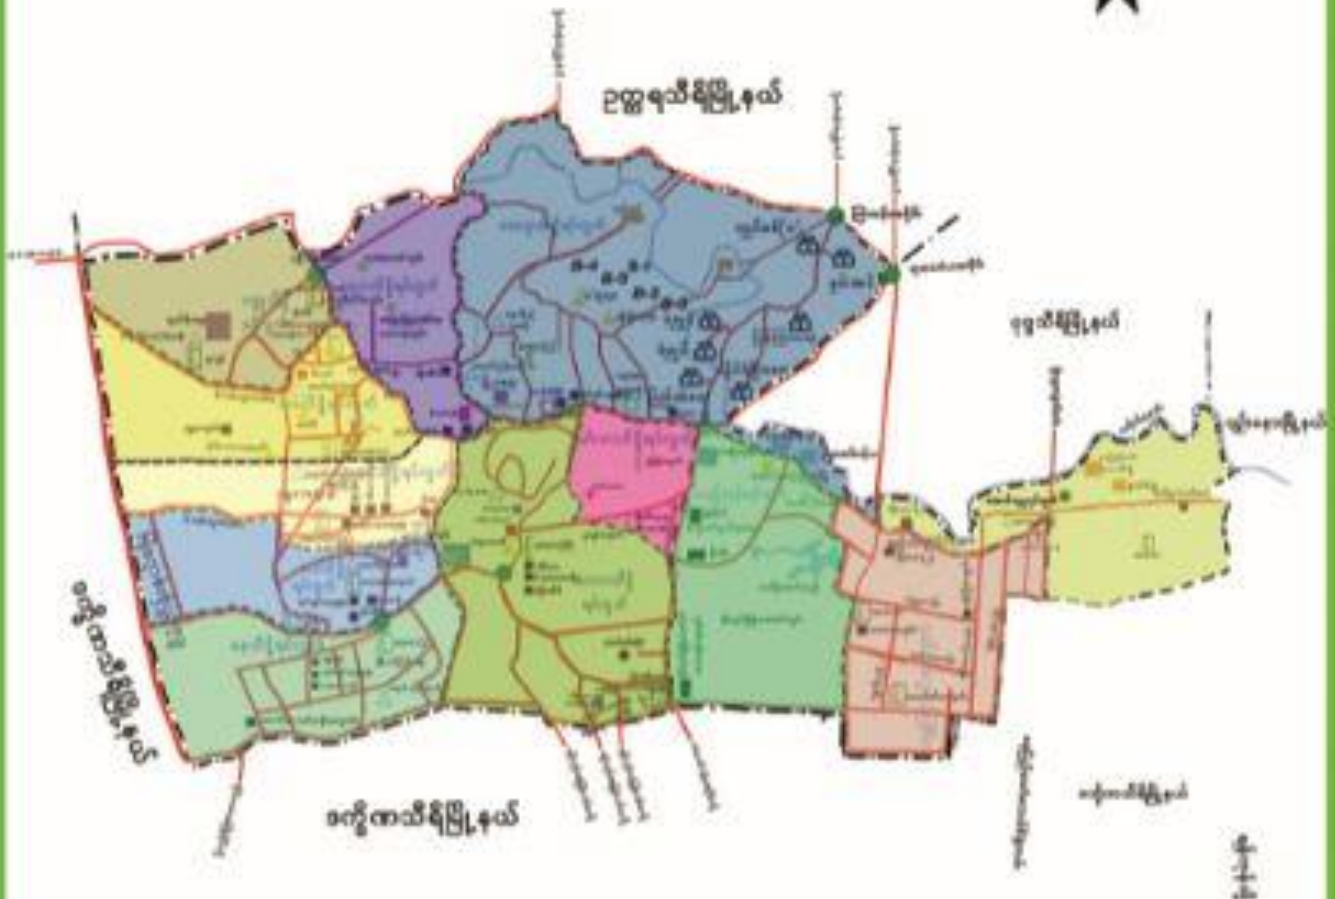

ဇမ္ဗူသီရိမြို့နယ်မြေပုံ

ရည်ညွှန်းချက်

မြို့နယ်ခြား	--- --	ဆည်တံခွန်	
ဝေးကုန်းအုပ်စုခြား	-----	ဝန်ကြီးဌာနများများ	
ကားလမ်း	————	သစ်ကောက်ကြိုစိုက်ပျက်နိုင်စွမ်း	—
ရထား/အမှတ်အသား	- - - - -	ဖေဖော်ဝါရီလ	
မြစ်/အချောင်း		ချေပြည်နောက်ကောင်စီရုံး/ရမယ်ငါးရုံး	
တံတား		အစားအစာ	
ဝေသင်္ဂါစေတီ		ဆေး/ဆေးရုံ	
ရုံးခန်း			
စေတီ			
အိမ်			

ဓမ္မသီရိမြို့နယ်၊ မြို့အကွက်စာမေးပွဲ

ရည်ညွှန်းချက်

မြို့နယ်ခြား	---	ရေတံတိုက်	
မဟာမုဒုံလှိုင်မြို့နယ်	---	မော်ဒါန်အိမ်ရာ	
ကလေး	---	ဘင်္ဂလားအိမ်ရာ	
မိုးညှင်းမြို့နယ်	---	အပေါက်ပျိုး	
ဝက်လေး	---	ရေပြည်ခက်မကပ်မိန့်/ရမယ်မိန့်	
အထောင်စု	---	အထောင်စု	
ရေတံတိုက်	---	သမုဒ္ဒယ	
ရေတံတိုက်	---	ရေတံတိုက်	
ရေတံတိုက်	---	ရေတံတိုက်	